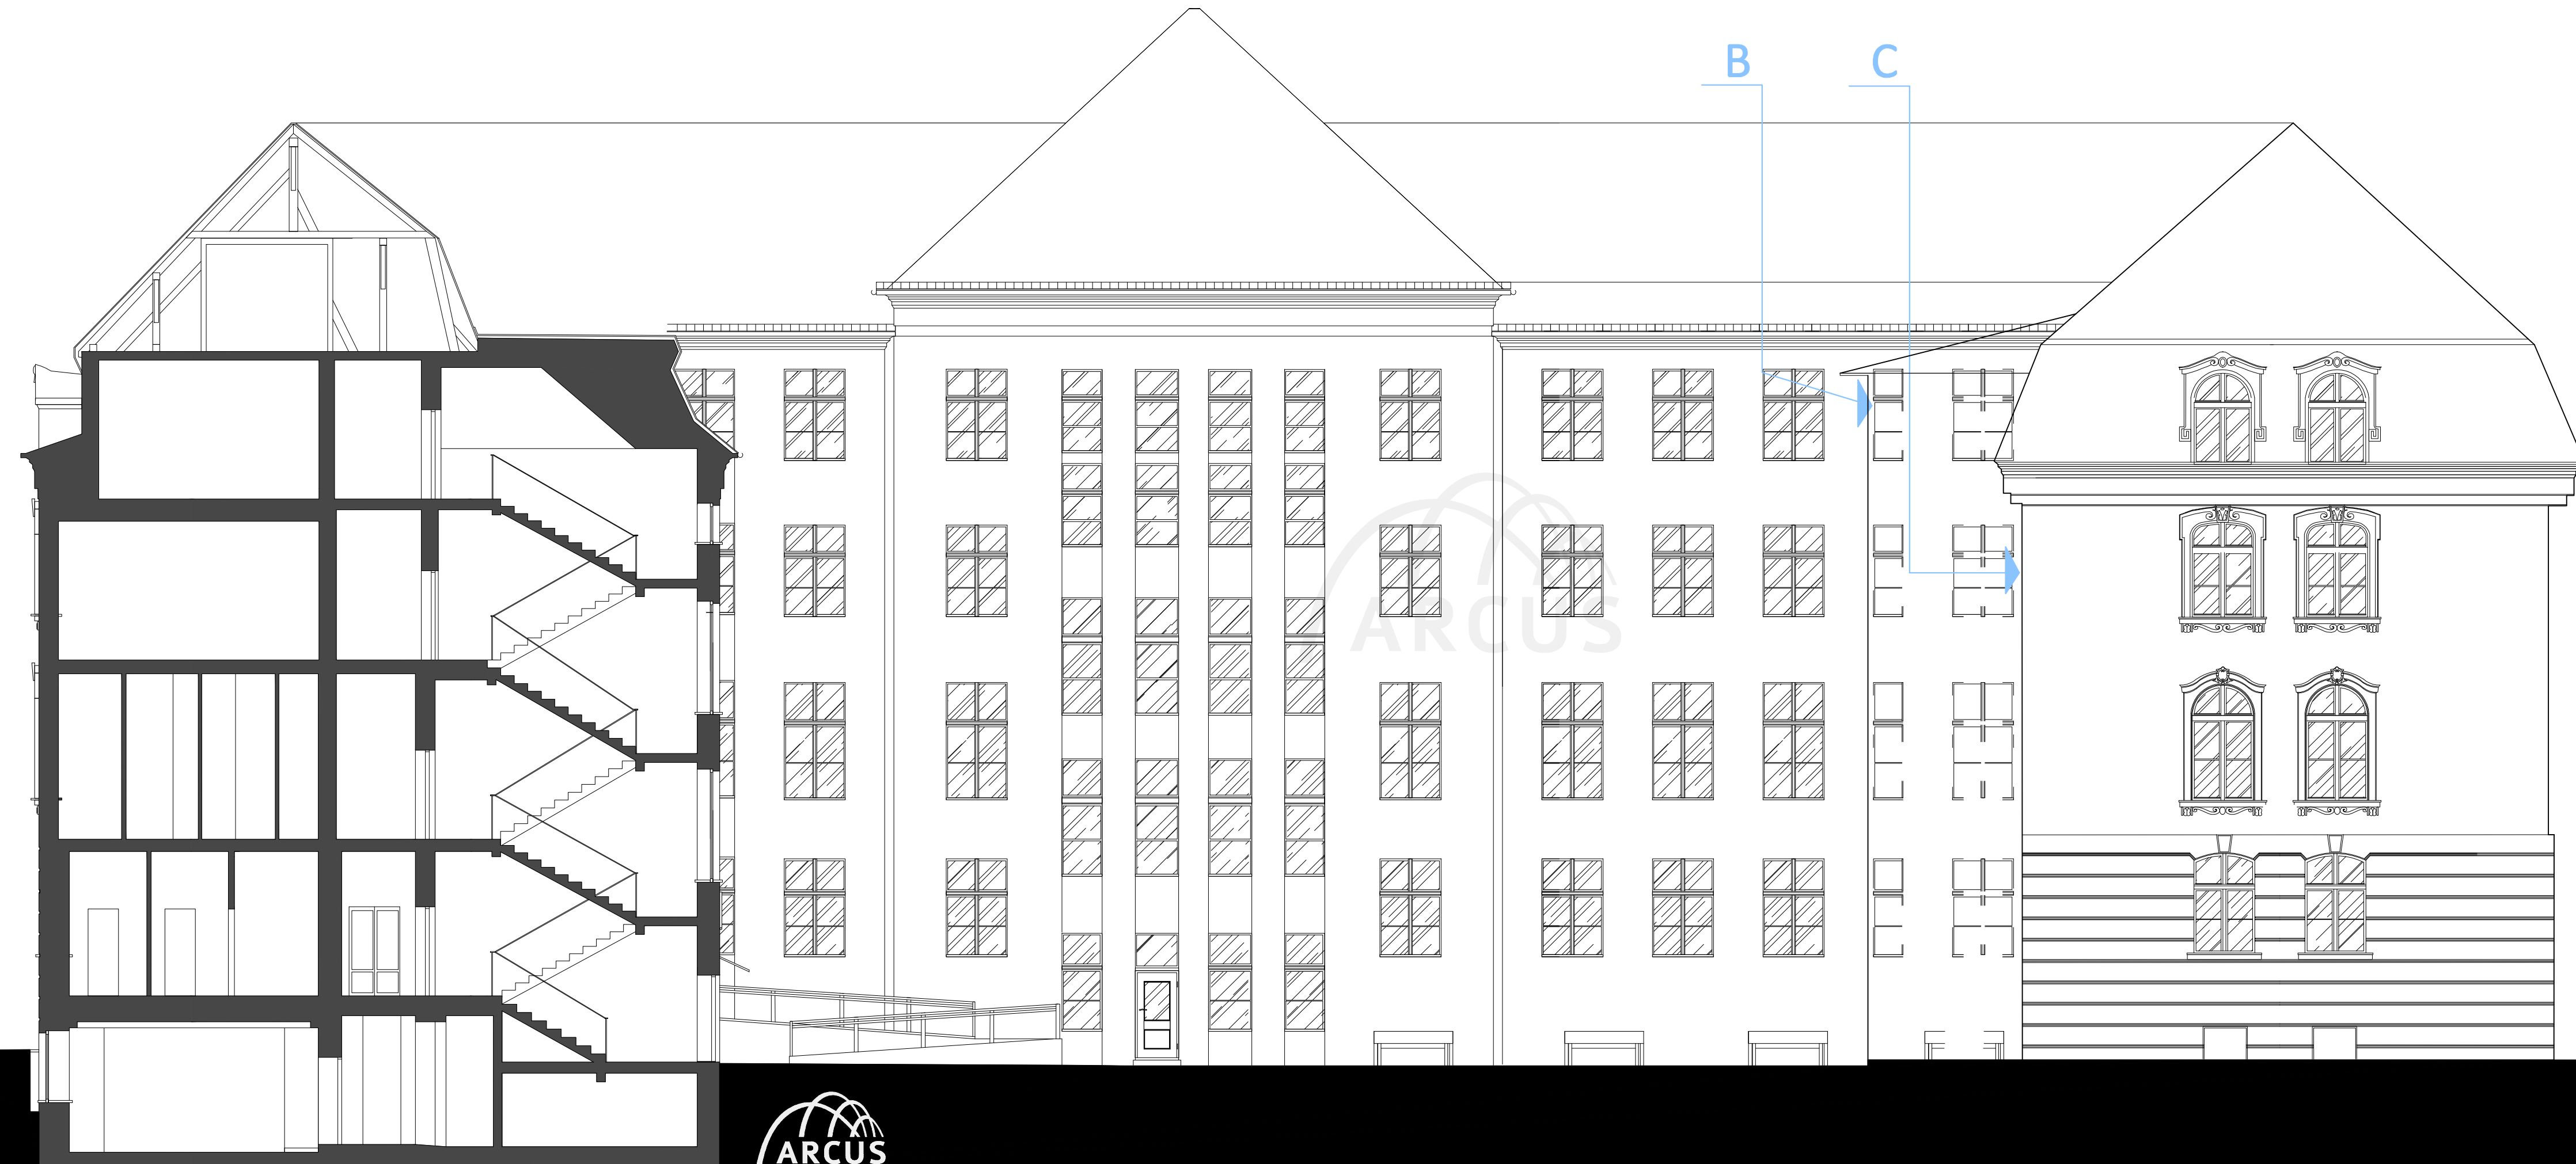

Elewacja wschodnia
- widok od dziedzińca

PROGRAM FUNKcjONALNO – UŻYTKOWY
MODERNIZACJA BUDYNKU ZESPOŁU WOJEWÓDZKICH
PRZYCHODNISPECJALISTYCZNYCH W KATOWICACH

Elewacja południowa
- widok od dziedzińca

PROGRAM FUNKCJONALNO – UŻYTKOWY
 MODERNIZACJA BUDYNKU ZESPOŁU WOJEWÓDZKICH
 PRZYCHODNISPECJALISTYCZNYCH W KATOWICACH

Elewacja wschodnia

Elevacja północna

Elewacja zachodnia

Elewacja południowa

PROGRAM FUNKCJONALNO – UŻYTKOWY
MODERNIZACJA BUDYNKU ZESPOŁU WOJEWÓDZKICH
PRZYCHODNISPECJALISTYCZNYCH W KATOWICACH