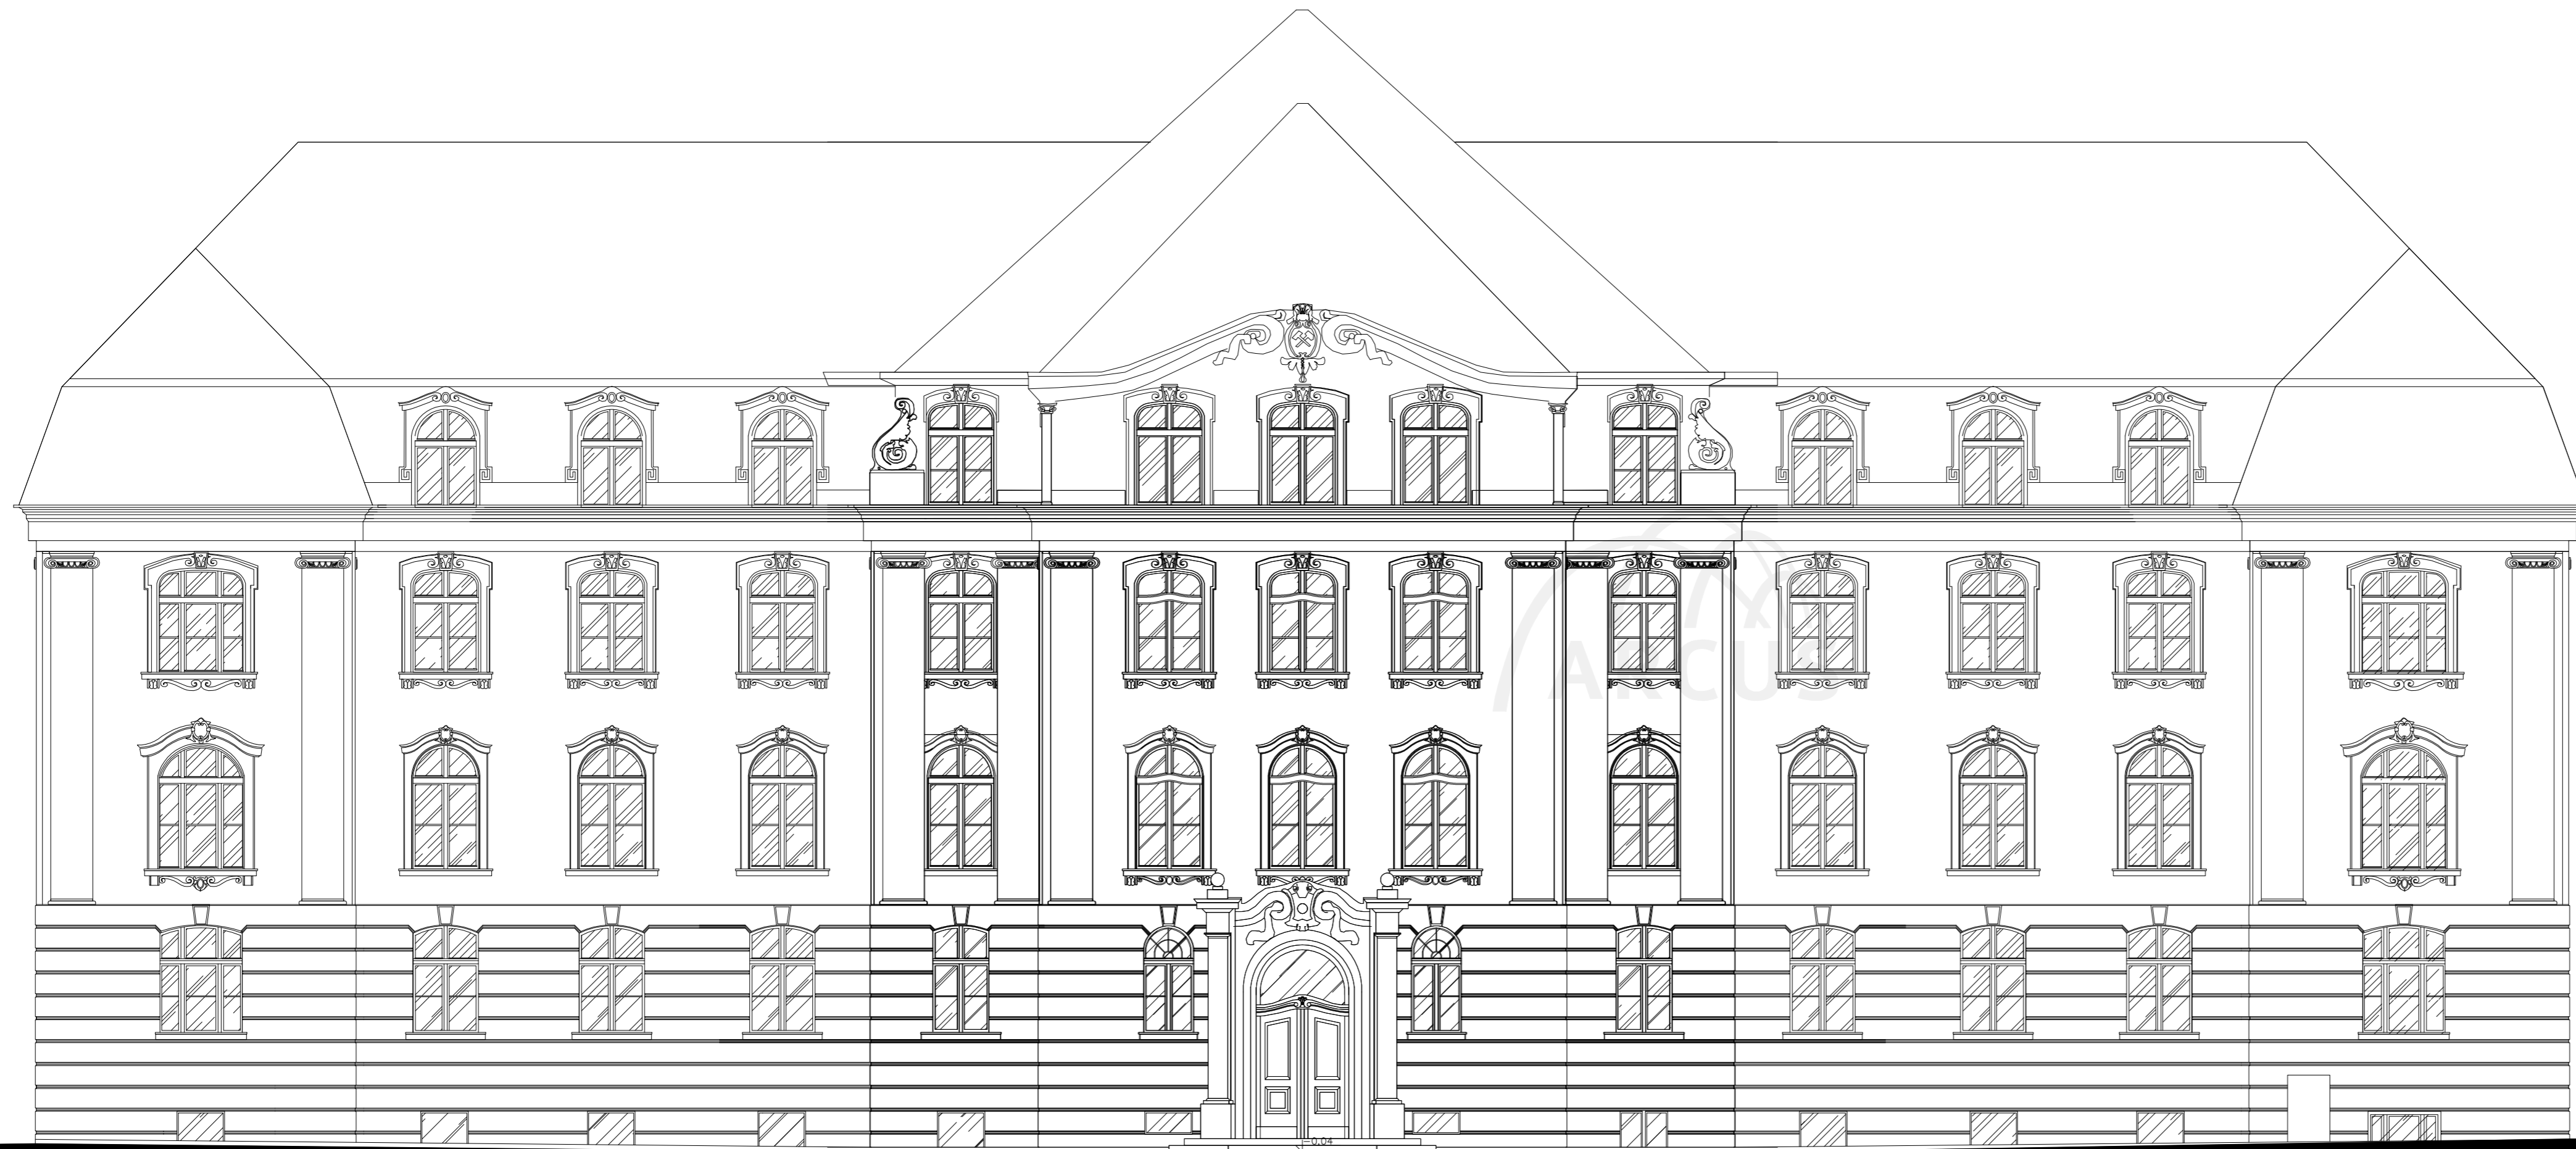

Elewacja wschodnia
- widok od dziedzińca

PROGRAM FUNKcjONALNO – UŻYTKOWY
MODERNIZACJA BUDYNKU ZESPOŁU WOJEWÓDZKICH
PRZYCHODNISPECJALISTYCZNYCH W KATOWICACH

Elewacja południowa
- widok od dziedzińca

PROGRAM FUNKCJONALNO – UŻYTKOWY
 MODERNIZACJA BUDYNKU ZESPOŁU WOJEWÓDZKICH
 PRZYCHODNISPECJALISTYCZNYCH W KATOWICACH

Elewacja wschodnia

Elevacja północna

Elewacja zachodnia

Elewacja południowa

PROGRAM FUNKCJONALNO – UŻYTKOWY
MODERNIZACJA BUDYNKU ZESPOŁU WOJEWÓDZKICH
PRZYCHODNISPECJALISTYCZNYCH W KATOWICACH