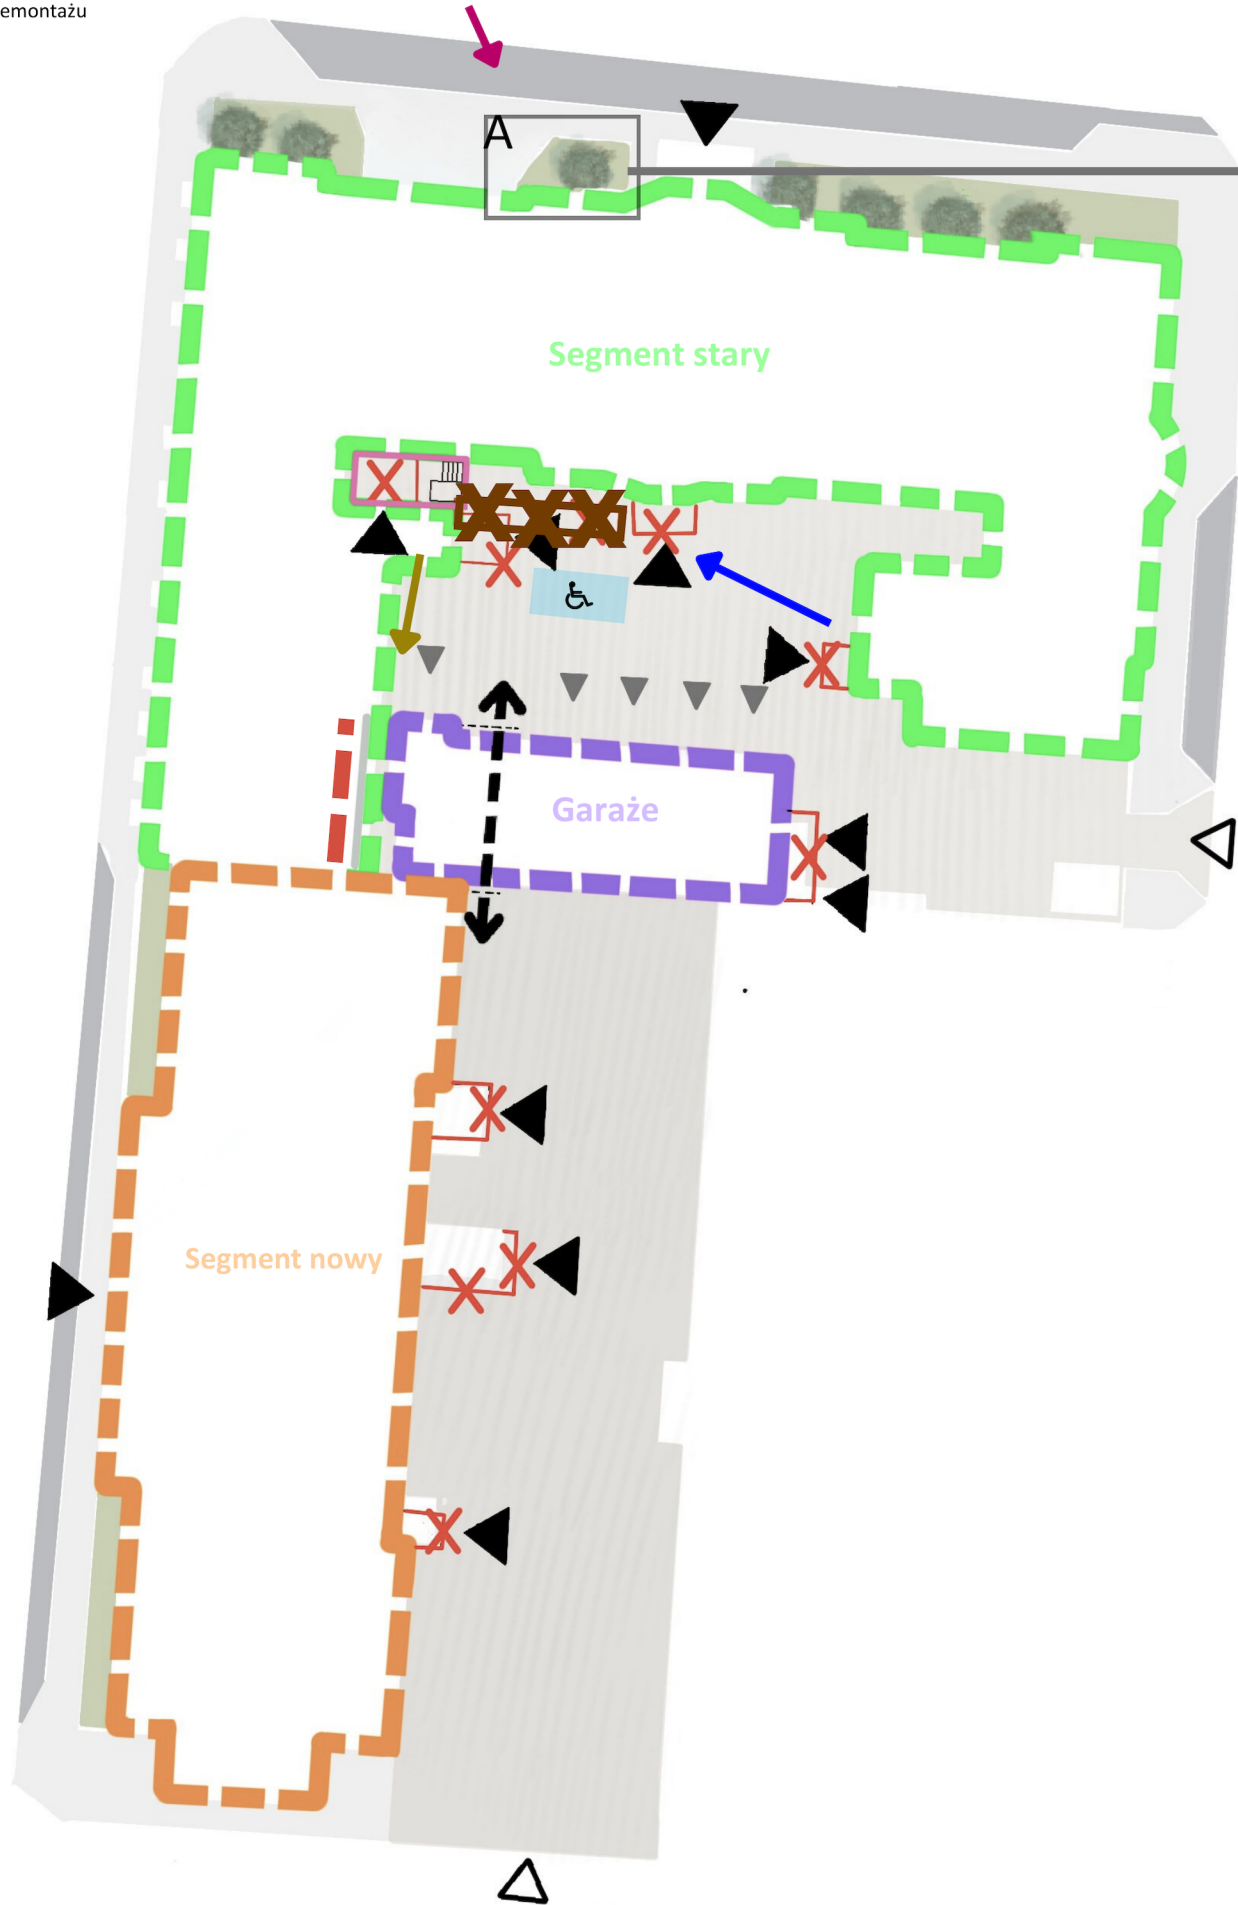

Legenda:

- X Zadaszenia do demontażu
- - - Przegrody szklane w odporności ogniowej
- X Pochylnia dla osób niepełnosprawnych do demontażu
- ♿ Proponowane miejsca parkingowe dla osób niepełnosprawnych
- Proponowane schody i dźwig dla osób niepełnosprawnych

Legenda:

- Oświetlenie zewnętrzne - cokołowe

PROGRAM FUNKCJONALNO – UŻYTKOWY

MODERNIZACJA BUDYNKU ZESPOŁU WOJEWÓDZKICH PRZYCHODNI
SPECJALISTYCZNYCH W KATOWICACH

Adres: | 40-035, ul. Powstańców 31
dz. nr: 156, 158/3, 157